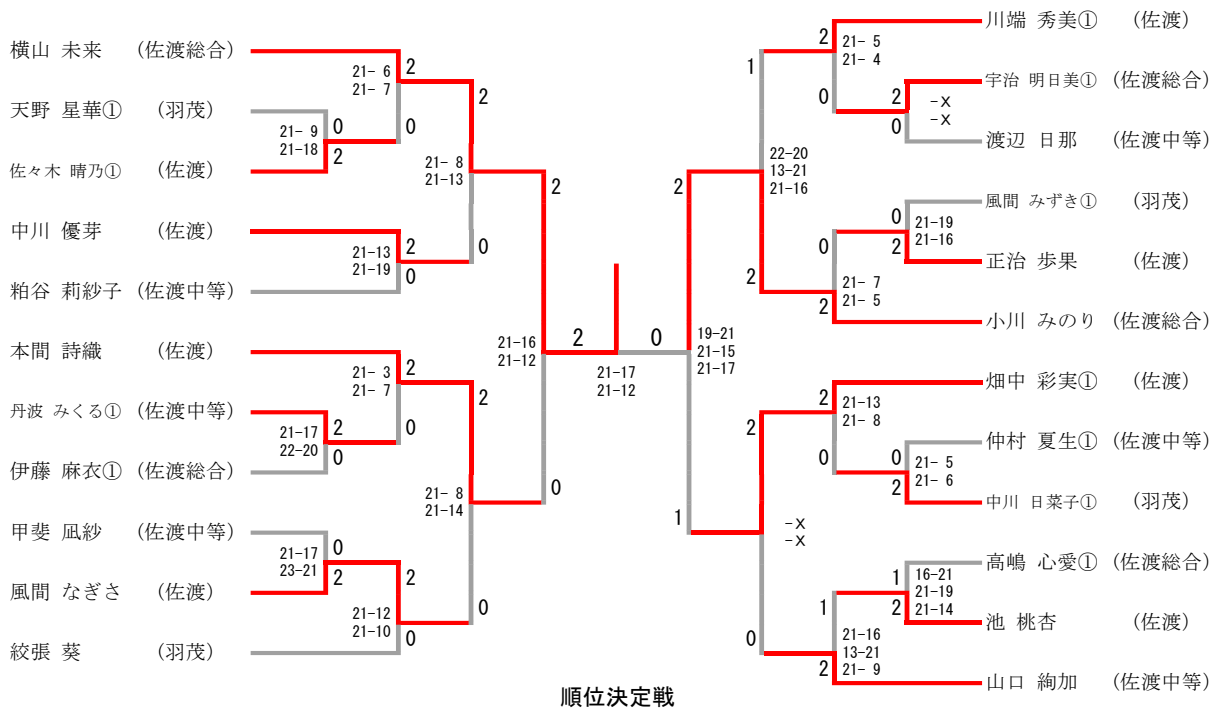

【女子シングルス】

試合No	勝者	スコア	敗者
準決	横山 未来	2 21-16 21-12 0	本間 詩織
準決	小川 みのり	2 19-21 21-15 21-17 1	畑中 彩実①
決勝	横山 未来	2 21-17 21-12 0	小川 みのり
順位 決定戦	本間 詩織	2 21-14 21-15 0	畑中 彩実①

令和2年度 秋季地区体育大会佐渡地区バドミントン競技大会
 令和2年11月4日(水)・5日(木)
 サンテラ佐渡スーパーアリーナ

男子学校対抗戦

女子学校対抗戦

	佐渡総合	佐渡	佐渡中等	順位
佐渡総合		○ 3-2	○ 3-2	1
佐渡	× 2-3		○ 3-0	2
佐渡中等	× 2-3	× 0-3		3

男子ダブルス

順位決定戦

女子ダブルス

順位決定戦

令和2年度 秋季地区体育大会佐渡地区バドミントン競技大会
 令和2年11月4日(水)・5日(木)
 サンテラ佐渡スーパーアリーナ

男子シングルス

順位決定戦

女子シングルス

順位決定戦