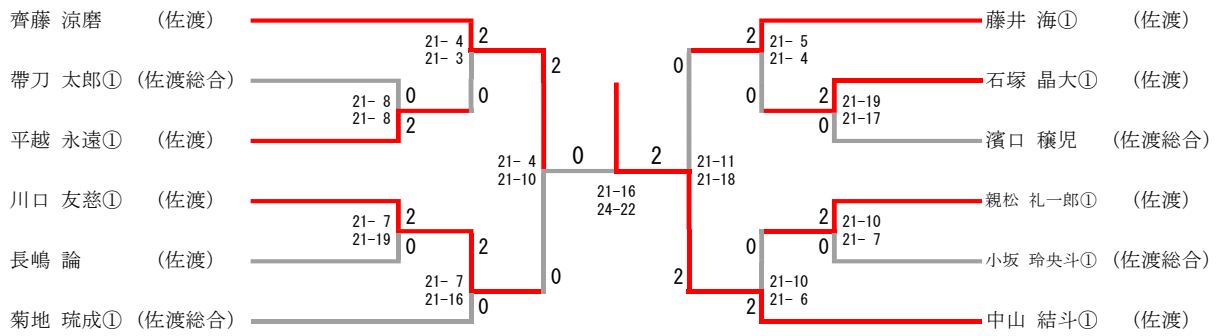

【女子シングルス】

試合No	勝者	スコア	敗者
準決	横山 未来	2 21-16 21-12 0	本間 詩織
準決	小川 みのり	2 19-21 21-15 21-17 1	畑中 彩実①
決勝	横山 未来	2 21-17 21-12 0	小川 みのり
順位 決定戦	本間 詩織	2 21-14 21-15 0	畑中 彩実①

令和2年度 秋季地区体育大会佐渡地区バドミントン競技大会
 令和2年11月4日(水)・5日(木)
 サンテラ佐渡スーパーアリーナ

男子学校対抗戦

女子学校対抗戦

	佐渡総合	佐渡	佐渡中等	順位
佐渡総合		○ 3-2	○ 3-2	1
佐渡	× 2-3		○ 3-0	2
佐渡中等	× 2-3	× 0-3		3

男子ダブルス

順位決定戦

女子ダブルス

順位決定戦

令和2年度 秋季地区体育大会佐渡地区バドミントン競技大会
 令和2年11月4日(水)・5日(木)
 サンテラ佐渡スーパーアリーナ

男子シングルス

順位決定戦

女子シングルス

順位決定戦