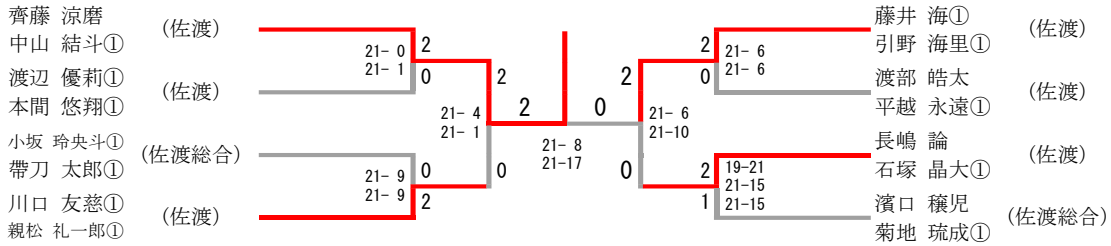

【女子シングルス】

試合No	勝者	スコア	敗者
準決	横山 未来	2 21-16 21-12 0	本間 詩織
準決	小川 みのり	2 19-21 21-15 21-17 1	畑中 彩実①
決勝	横山 未来	2 21-17 21-12 0	小川 みのり
順位 決定戦	本間 詩織	2 21-14 21-15 0	畑中 彩実①

令和2年度 秋季地区体育大会佐渡地区バドミントン競技大会
 令和2年11月4日(水)・5日(木)
 サンテラ佐渡スーパーアリーナ

男子学校対抗戦

女子学校対抗戦

	佐渡総合	佐渡	佐渡中等	順位
佐渡総合		○ 3-2	○ 3-2	1
佐渡	× 2-3		○ 3-0	2
佐渡中等	× 2-3	× 0-3		3

男子ダブルス

順位決定戦

女子ダブルス

順位決定戦

令和2年度 秋季地区体育大会佐渡地区バドミントン競技大会
 令和2年11月4日(水)・5日(木)
 サンテラ佐渡スーパーアリーナ