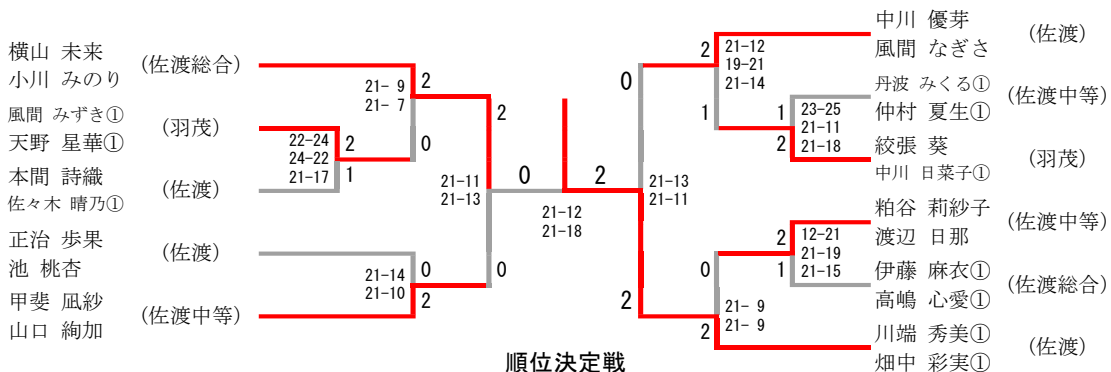

【女子シングルス】

試合No	勝者	スコア	敗者
準決	横山 未来	2 21-16 21-12 0	本間 詩織
準決	小川 みのり	2 19-21 21-15 21-17 1	畑中 彩実①
決勝	横山 未来	2 21-17 21-12 0	小川 みのり
順位 決定戦	本間 詩織	2 21-14 21-15 0	畑中 彩実①

令和2年度 秋季地区体育大会佐渡地区バドミントン競技大会
 令和2年11月4日(水)・5日(木)
 サンテラ佐渡スーパーアリーナ

男子学校対抗戦

女子学校対抗戦

	佐渡総合	佐渡	佐渡中等	順位
佐渡総合		○ 3-2	○ 3-2	1
佐渡	× 2-3		○ 3-0	2
佐渡中等	× 2-3	× 0-3		3

男子ダブルス

順位決定戦

女子ダブルス

順位決定戦

令和2年度 秋季地区体育大会佐渡地区バドミントン競技大会
 令和2年11月4日(水)・5日(木)
 サンテラ佐渡スーパーアリーナ

男子シングルス

順位決定戦

女子シングルス

順位決定戦